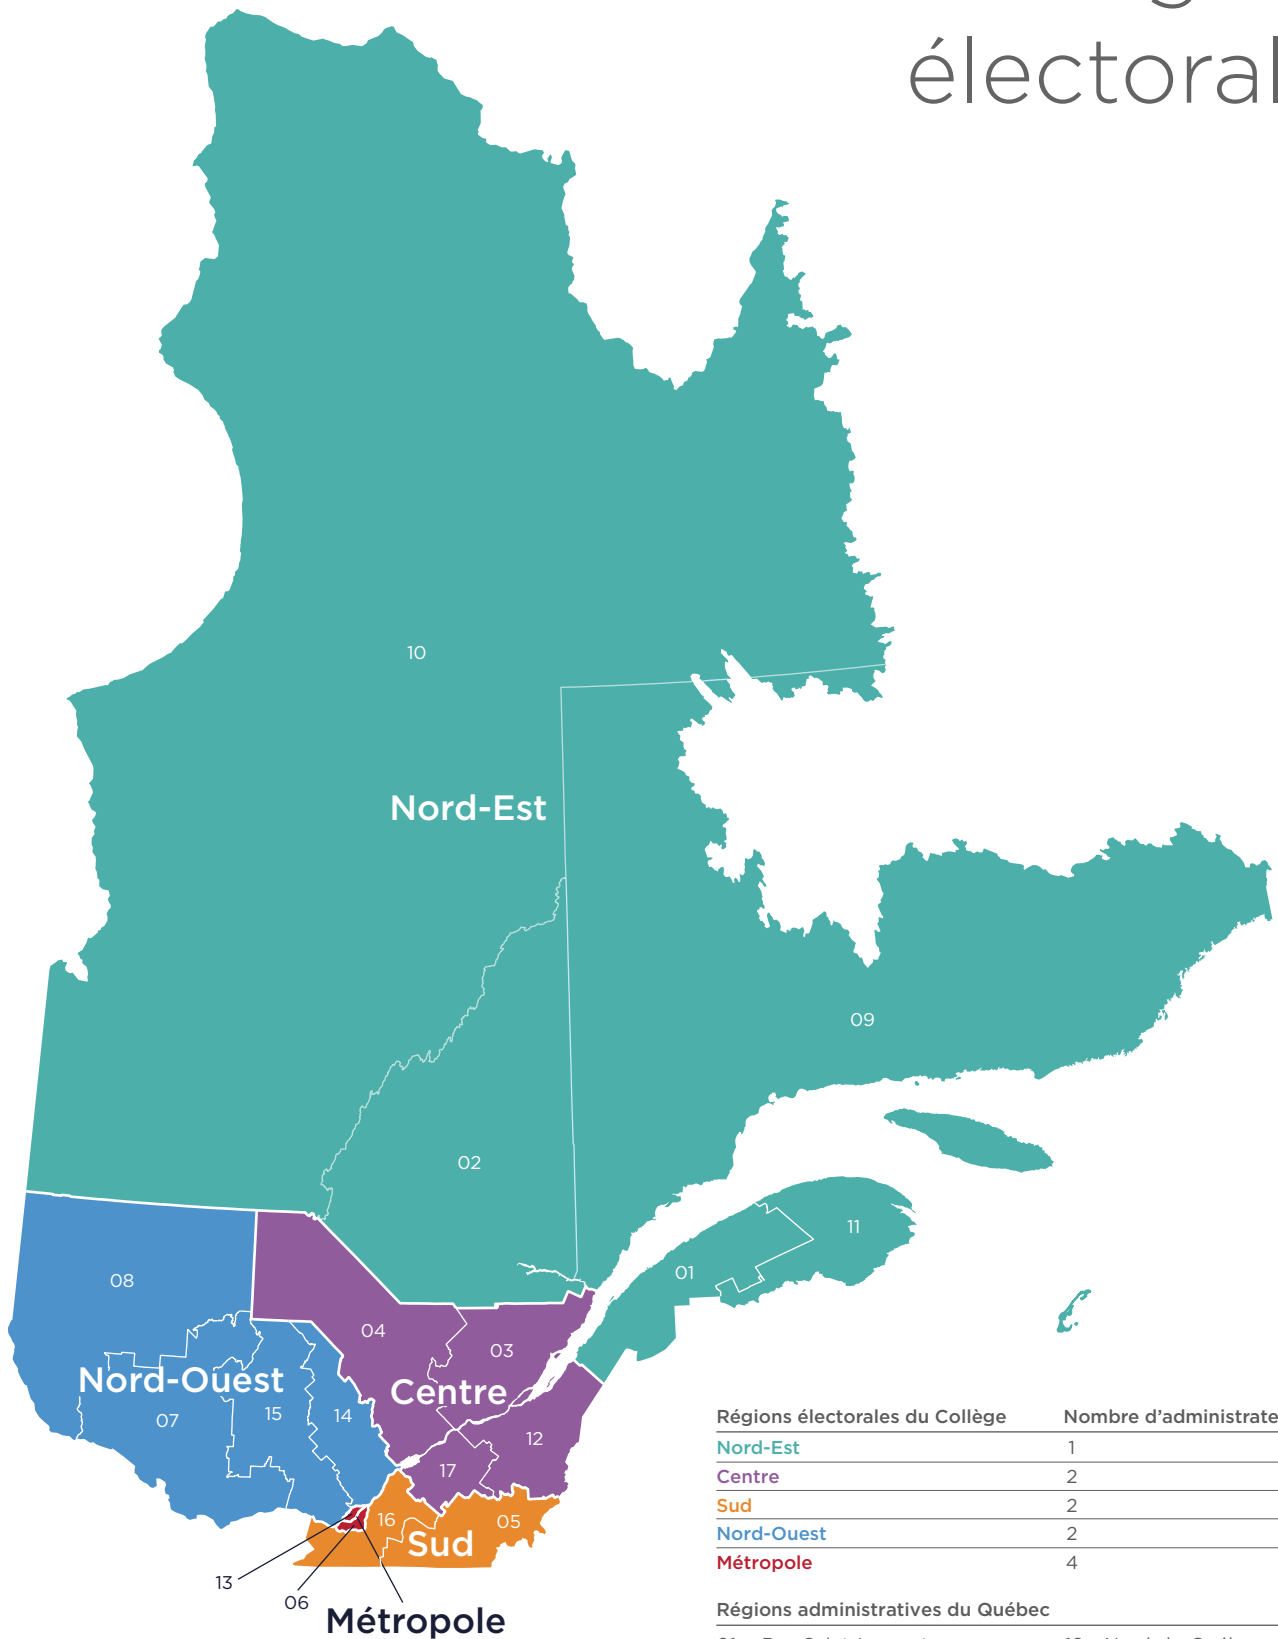

# Carte des régions électorales

Régions électorales du Collège	Nombre d'administrateurs
Nord-Est	1
Centre	2
Sud	2
Nord-Ouest	2
Métropole	4

Régions administratives du Québec	
01 - Bas-Saint-Laurent	10 - Nord-du-Québec
02 - Saguenay-Lac-Saint-Jean	11 - Gaspésie-Îles-de-la-Madeleine
03 - Capitale-Nationale	12 - Chaudière-Appalaches
04 - Mauricie	13 - Laval
05 - Estrie	14 - Lanaudière
06 - Montréal	15 - Laurentides
07 - Outaouais	16 - Montérégie
08 - Abitibi-Témiscamingue	17 - Centre-du-Québec
09 - Côte-Nord	

**COLLÈGE  
DES MÉDECINS  
DU QUÉBEC**